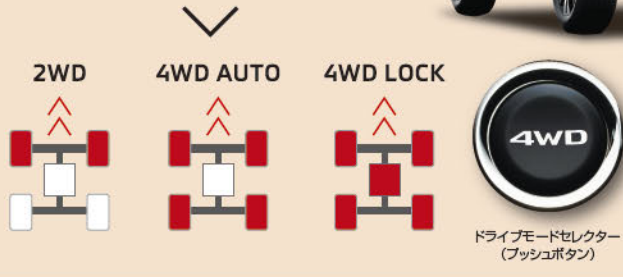

## 〈電子制御4WD〉

路面状況や走行条件に応じて、前後に駆動力を適切に配分する「4WDオート」、強力なトラクションが得られる「4WDロック」、燃費のよい「2WD」の3つのモードをセレクターボタンで設定できます。