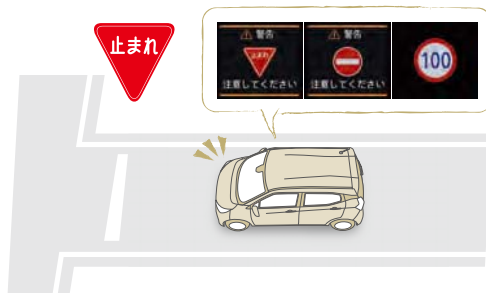

冬も暖か

※写真はイメージです

運転席も、助手席も シートヒーター

止まれ 先進の安全

カメラが標識検知し メーター内に表示 (TSR)

便利いっぱい

- **マルチインフォメーション**
燃費情報やタイヤの曲がっている方向など、数々の情報がメーター内に。しかも操作はハンドルスイッチでお手軽。
- **充電用USBポート**
車内で携帯電話の充電が手軽にできます。
- **ヒートドドアミラー**
後ろからの吹雪だとドアミラーが曇りますね。そんな時はリヤ熱線&ドアミラーヒートド機能。
- **いっぱい収納**
いっぱい収納スペースがあります。ドリンクホルダーもいっぱい。室内灯もいっぱい。パニティミラーも付いています。
- **ハンドルスイッチ**
別売のナビ、オーディオの音量やチャンネルはハンドルで。6スピーカーの臨場感が楽しめます。
- **リヤヒーターダクト**
後席の方には、フロントシート下から温風が出ます。
- **運転席高さ調整**
チルトステアリングとともに、最適なシートポジションをサポートします。
- **キーレスエントリー**
これはやはり便利ですね。

快適空間

- **フロントアームレスト**
長く運転するときの必需装備。ベンチシートだから前席も広々。
- **リヤシートの驚き**
スライドします。リクライニングします。前にボタンと倒れます。後席は広くて便利で快適です。
- **こんなところにも**
広々ラゲッジスペースの下にも収納スペースがあります。

安全にぬかりなし

- **これは全部付いています**
ABS、ASC、FCM、ESS、FCM、LDW、LDP、AHB、DAA。
- **先行車発進通知 (LCDN)**
信号待ちで前のクルマが発進していた。そんな時、警報でお知らせ。
- **ヒルスタートアシスト**
坂道発進おまかせください。