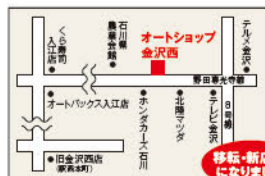

オートショップ金沢西
金沢市松島3-14-1 ☎(076)272-8550