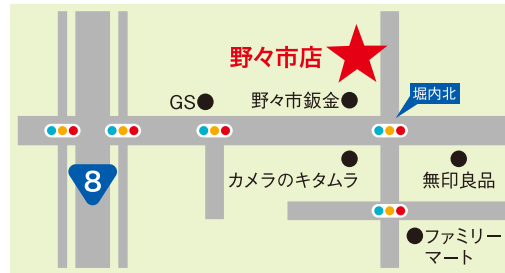

野々市店

〒921-8805 野々市市稲荷3丁目50
TEL.076-248-1312