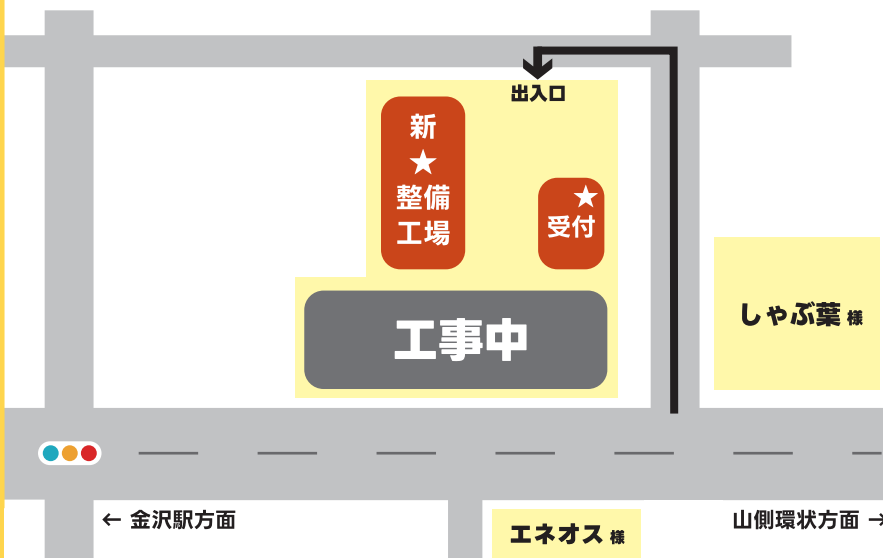

### 出入口が変わります

正面出入口は、現在工事のため通行できません。整備工場だけのプレオープン期間は裏側出入口をご利用ください。裏通りは道幅が狭く、周辺は住宅街のため、速度を控えた安全運転へのご協力をお願いします。

★新整備工場の向かいの建物が受付・待合室となります。

金沢三菱自動車販売株式会社