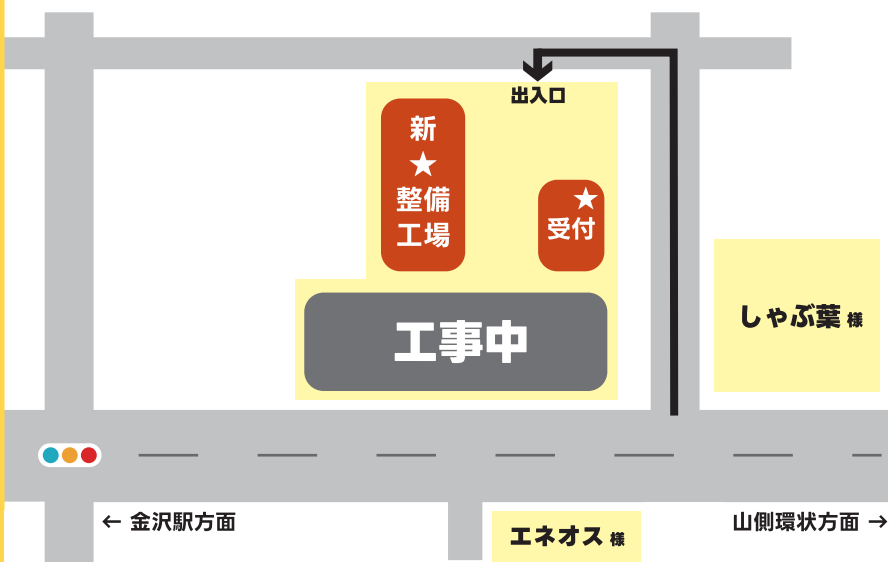

金沢三菱自動車販売 金沢店 2025年7月 グランドオープン (予定)

2025年7月のグランドオープンに先駆け、整備工場がプレオープン！

プレオープン後は、車検・各種点検・オイル交換・各種修理など全ての整備メニューがご利用いただけます。プレオープン期間中の住所、電話番号は今までと変更ありません。7月までの二期工事期間中もご不便・ご迷惑をおかけしますが、何卒ご理解・ご協力を賜りますようお願い申し上げます。

出入口が変わります

正面出入口は、現在工事のため通行できません。整備工場だけのプレオープン期間は裏側出入口をご利用ください。裏通りは道幅が狭く、周辺は住宅街のため、速度を控えた安全運転へのご協力をお願いします。

★新整備工場の向かいの建物が受付・待合室となります。